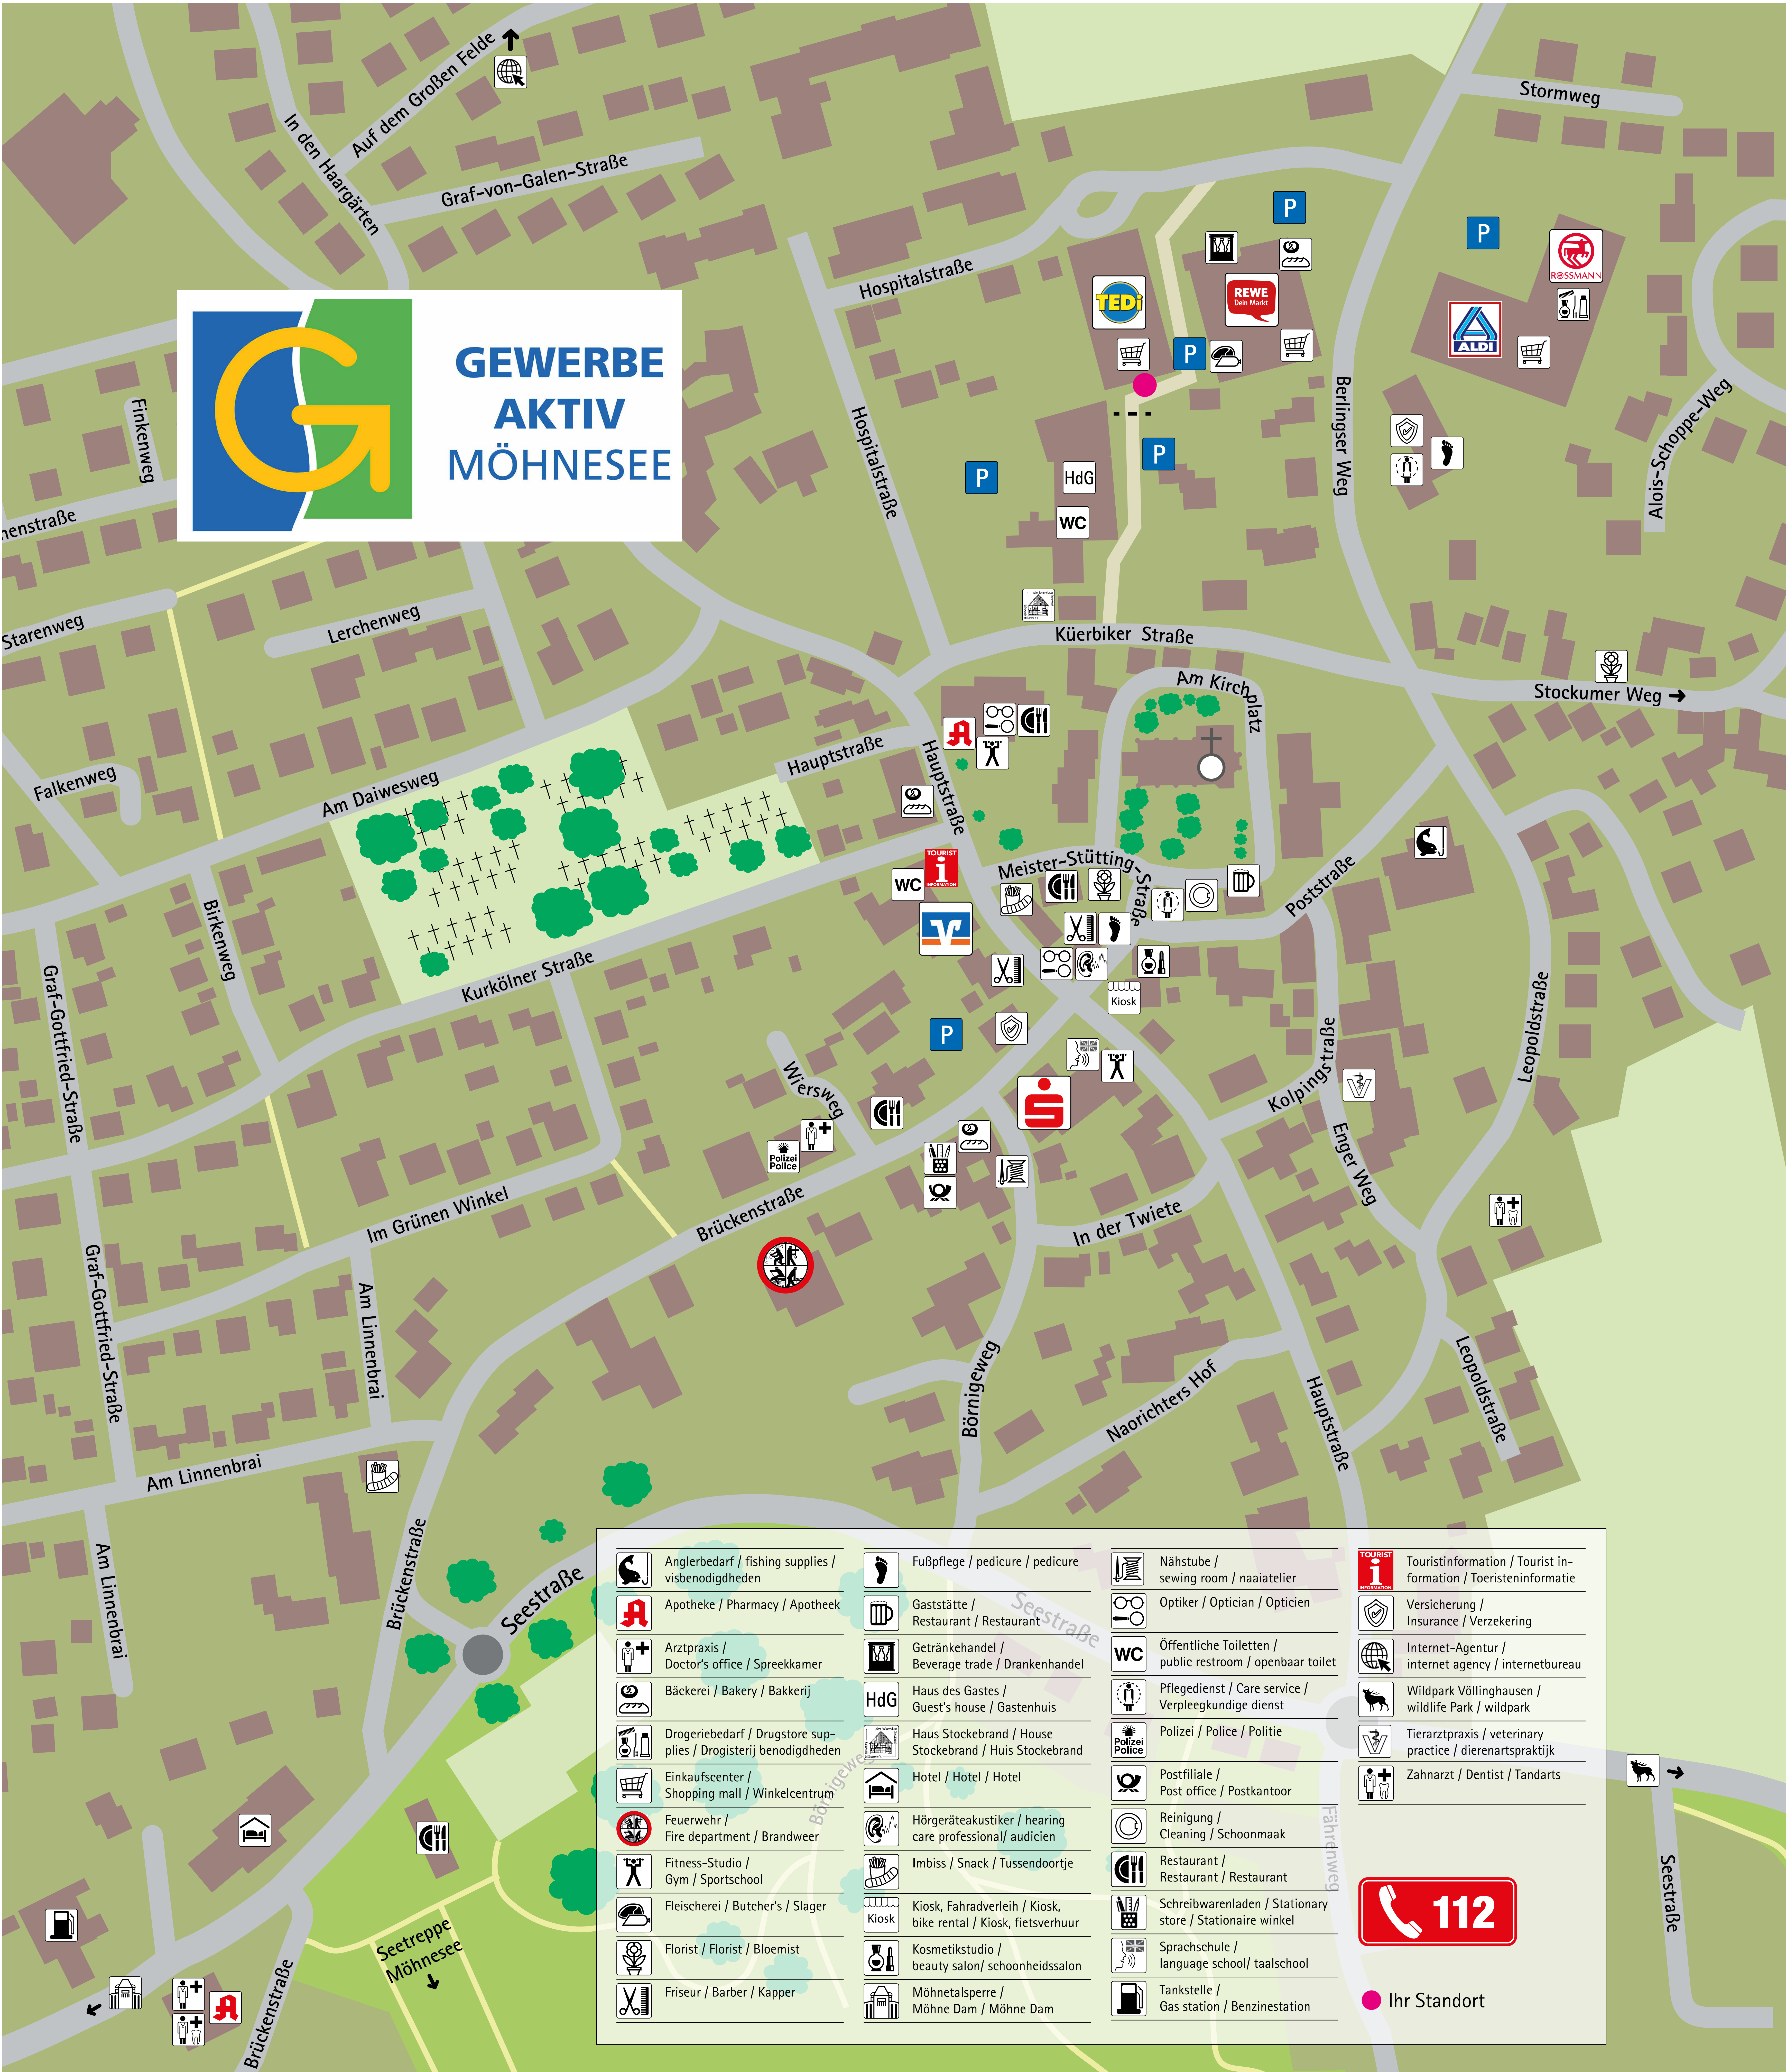

Ortskern MÖHNESEE Körbecke

**GEWERBE
AKTIV
MÖHNESEE**

Anglerbedarf / fishing supplies / visbenodigheden	Fußpflege / pedicure / pedicure	Nähstube / sewing room / naaiatelier	Touristinformation / Tourist information / Toeristeninformatie
Apotheke / Pharmacy / Apotheek	Gaststätte / Restaurant / Restaurant	Optiker / Optician / Opticien	Versicherung / Insurance / Verzekering
Arztpraxis / Doctor's office / Spreekamer	Getränkehandel / Beverage trade / Drankenhandel	Öffentliche Toiletten / public restroom / openbaar toilet	Internet-Agentur / internet agency / internetbureau
Bäckerei / Bakery / Bakkerij	Haus des Gastes / Guest's house / Gastenhuis	Pflegedienst / Care service / Verpleegkundige dienst	Wildpark Völlinghausen / wildlife Park / wildpark
Drogeriebedarf / Drugstore supplies / Drogisterij benodigheden	Haus Stockebrand / House Stockebrand / Huis Stockebrand	Polizei / Police / Politie	Tierarztpraxis / veterinary practice / dierenartspraktijk
Einkaufszentrum / Shopping mall / Winkelcentrum	Hotel / Hotel / Hotel	Postfiliale / Post office / Postkantoor	Zahnarzt / Dentist / Tandarts
Feuerwehr / Fire department / Brandweer	Hörgeräteakustiker / hearing care professional/ audicien	Reinigung / Cleaning / Schoonmaak	
Fitness-Studio / Gym / Sportschool	Imbiss / Snack / Tussendoortje	Restaurant / Restaurant	
Fleischerie / Butcher's / Slager	Kiosk, Fahrradverleih / Kiosk, bike rental / Kiosk, fietsverhuur	Schreibwarenladen / Stationary store / Stationaire winkel	
Florist / Florist / Bloemist	Kosmetikstudio / beauty salon/ schoonheidssalon	Sprachschule / language school/ taalschool	
Friseur / Barber / Kapper	Möhnetalsperre / Möhne Dam / Möhne Dam	Tankstelle / Gas station / Benzinestation	

112

Ihr Standort