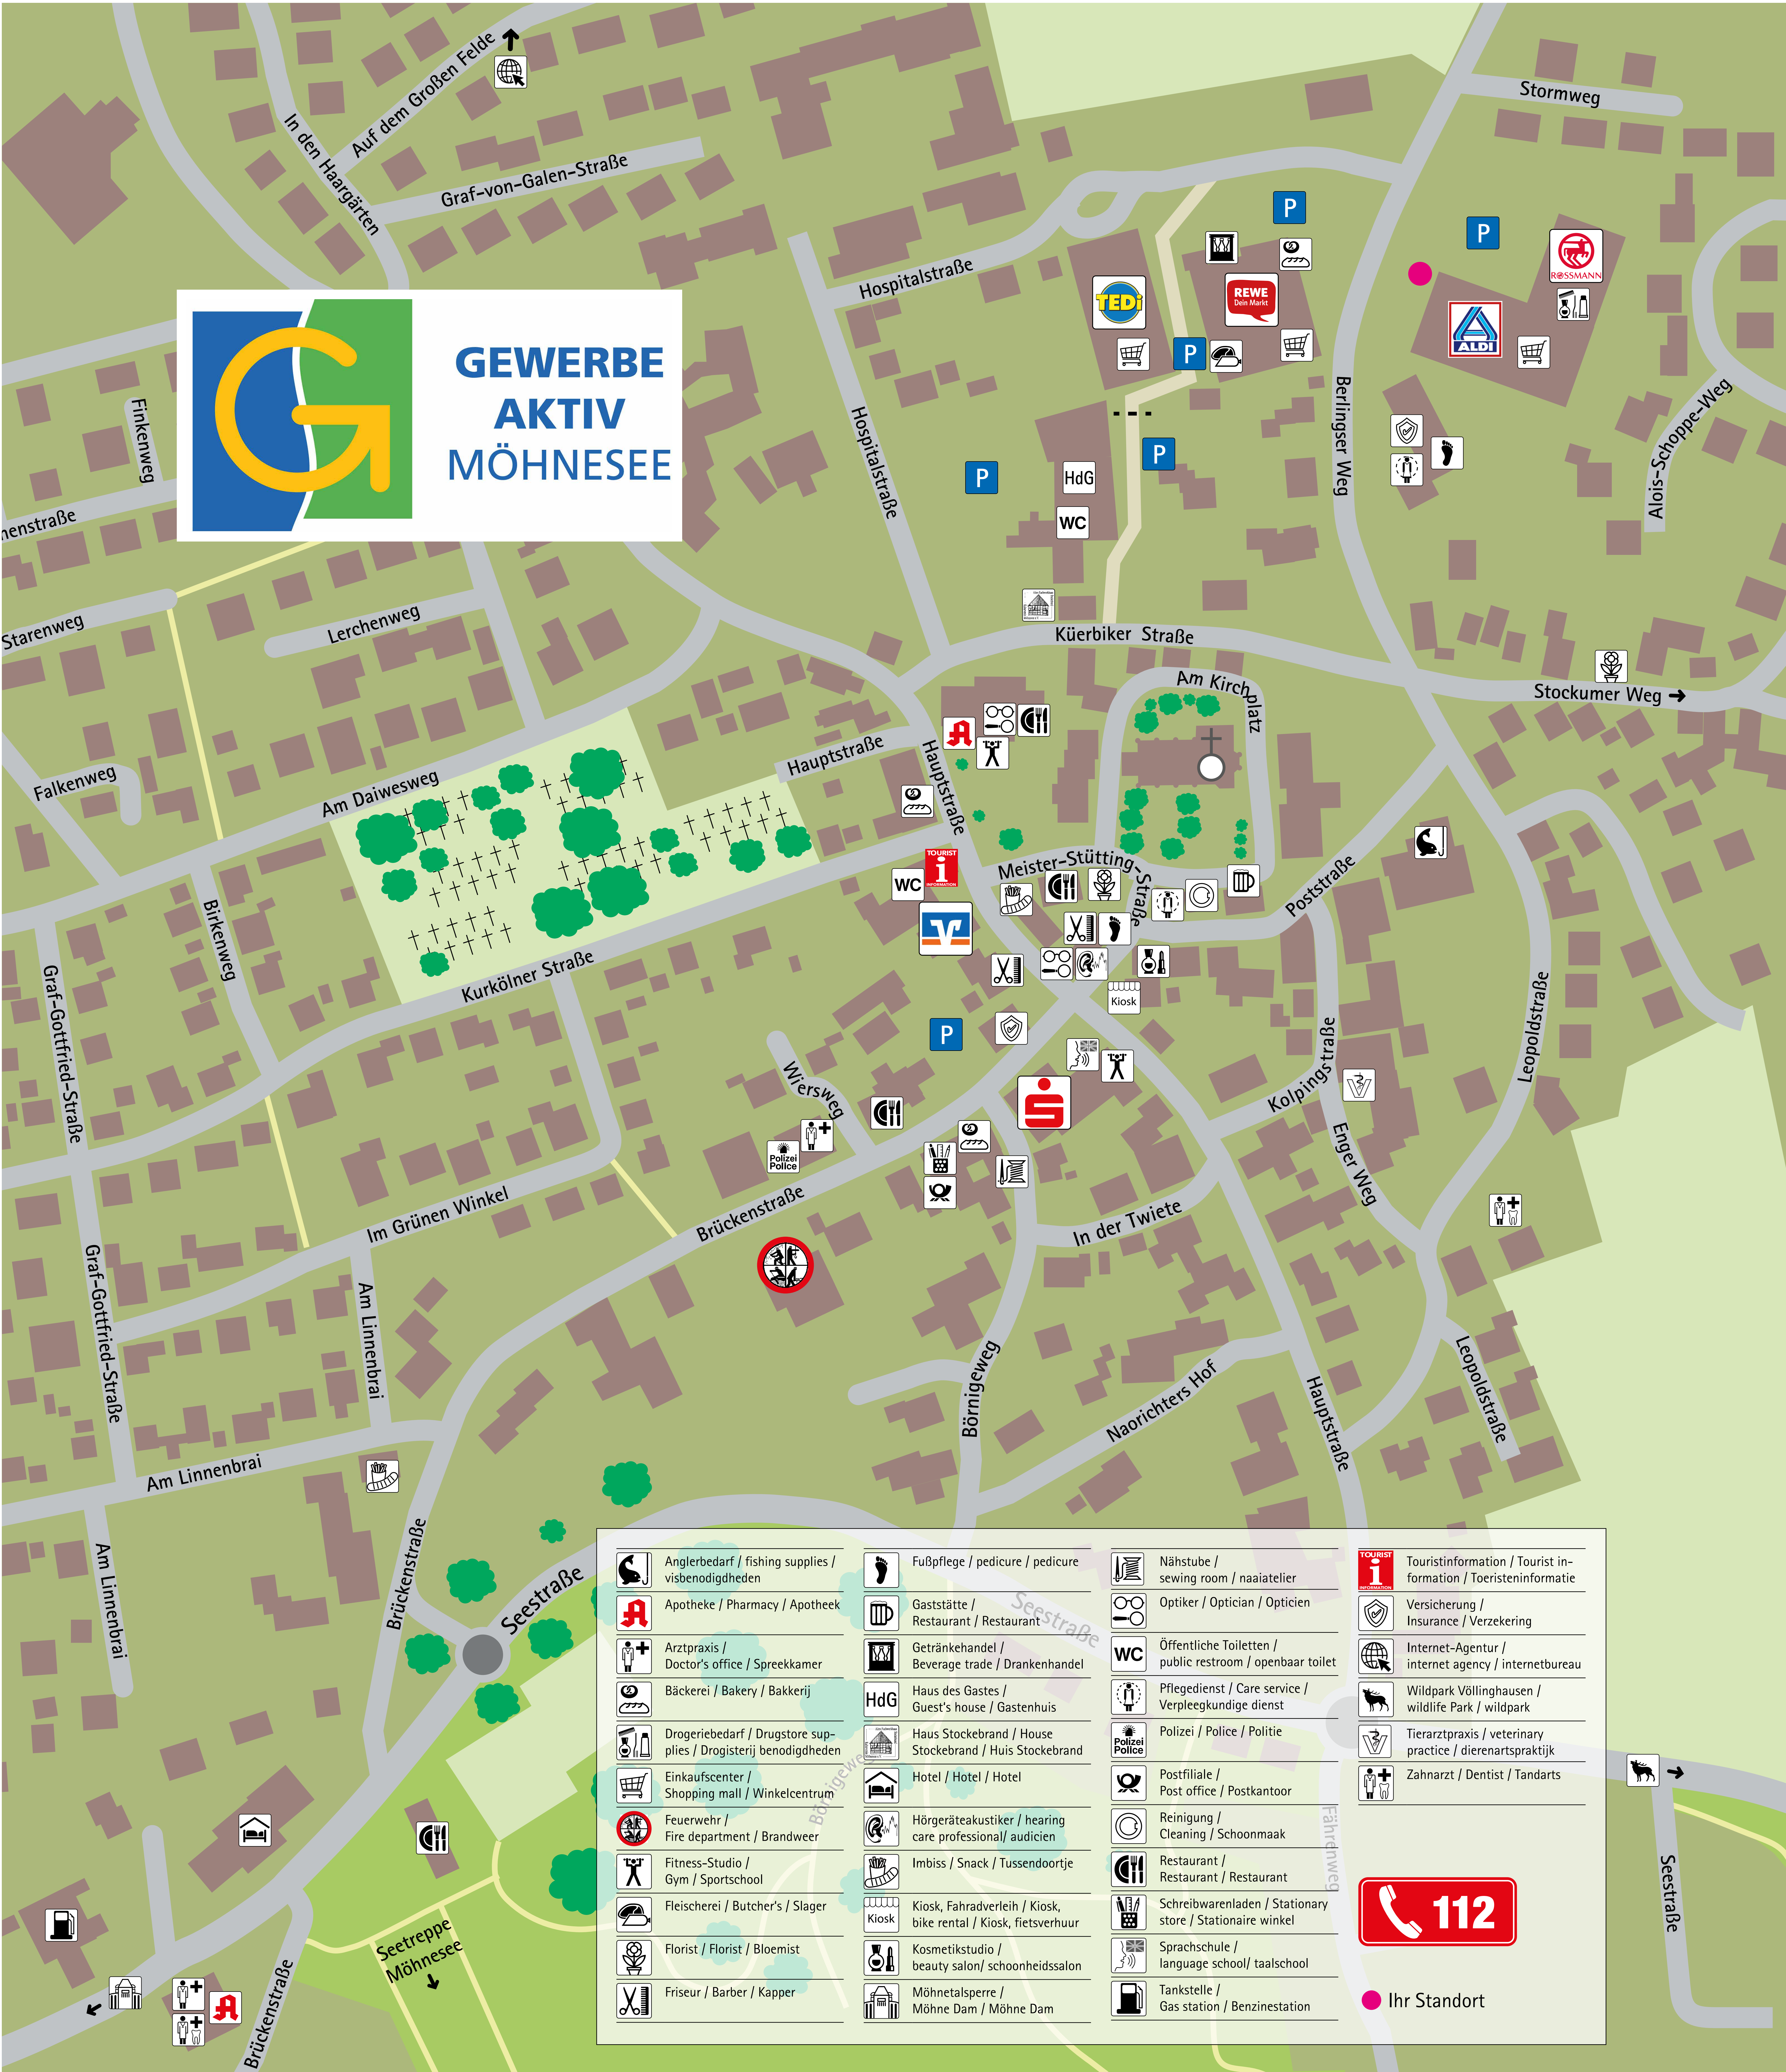

Ortskern MÖHNESEE Körbecke

**GEWERBE
AKTIV
MÖHNESEE**

Anglerbedarf / fishing supplies / visbenodigheden	Fußpflege / pedicure / pedicure	Nähstube / sewing room / naaiatelier	Touristinformation / Tourist information / Toeristeninformatie
Apotheke / Pharmacy / Apotheek	Gaststätte / Restaurant / Restaurant	Optiker / Optician / Opticien	Versicherung / Insurance / Verzekering
Arztpraxis / Doctor's office / Spreekamer	Getränkehandel / Beverage trade / Drankenhandel	Öffentliche Toiletten / public restroom / openbaar toilet	Internet-Agentur / internet agency / internetbureau
Bäckerei / Bakery / Bakkerij	HdG Haus des Gastes / Guest's house / Gastenhuis	Pflegedienst / Care service / Verpleegkundige dienst	Wildpark Völlinghausen / wildlife Park / wildpark
Drogeriebedarf / Drugstore supplies / Drogisterij benodigheden	Haus Stockebrand / House Stockebrand / Huis Stockebrand	Polizei / Police / Politie	Tierarztpraxis / veterinary practice / dierenartspraktijk
Einkaufszentrum / Shopping mall / Winkelcentrum	Hotel / Hotel / Hotel	Postfiliale / Post office / Postkantoor	Zahnarzt / Dentist / Tandarts
Feuerwehr / Fire department / Brandweer	Hörgeräteakustiker / hearing care professional/ audicien	Reinigung / Cleaning / Schoonmaak	
Fitness-Studio / Gym / Sportschool	Imbiss / Snack / Tussendoortje	Restaurant / Restaurant	
Fleischerie / Butcher's / Slager	Kiosk, Fahrradverleih / Kiosk, bike rental / Kiosk, fietsverhuur	Schreibwarenladen / Stationary store / Stationaire winkel	
Florist / Florist / Bloemist	Kosmetikstudio / beauty salon/ schoonheidssalon	Sprachschule / language school/ taalschool	
Friseur / Barber / Kapper	Möhnetalsperre / Möhne Dam / Möhne Dam	Tankstelle / Gas station / Benzinestation	

112

Ihr Standort