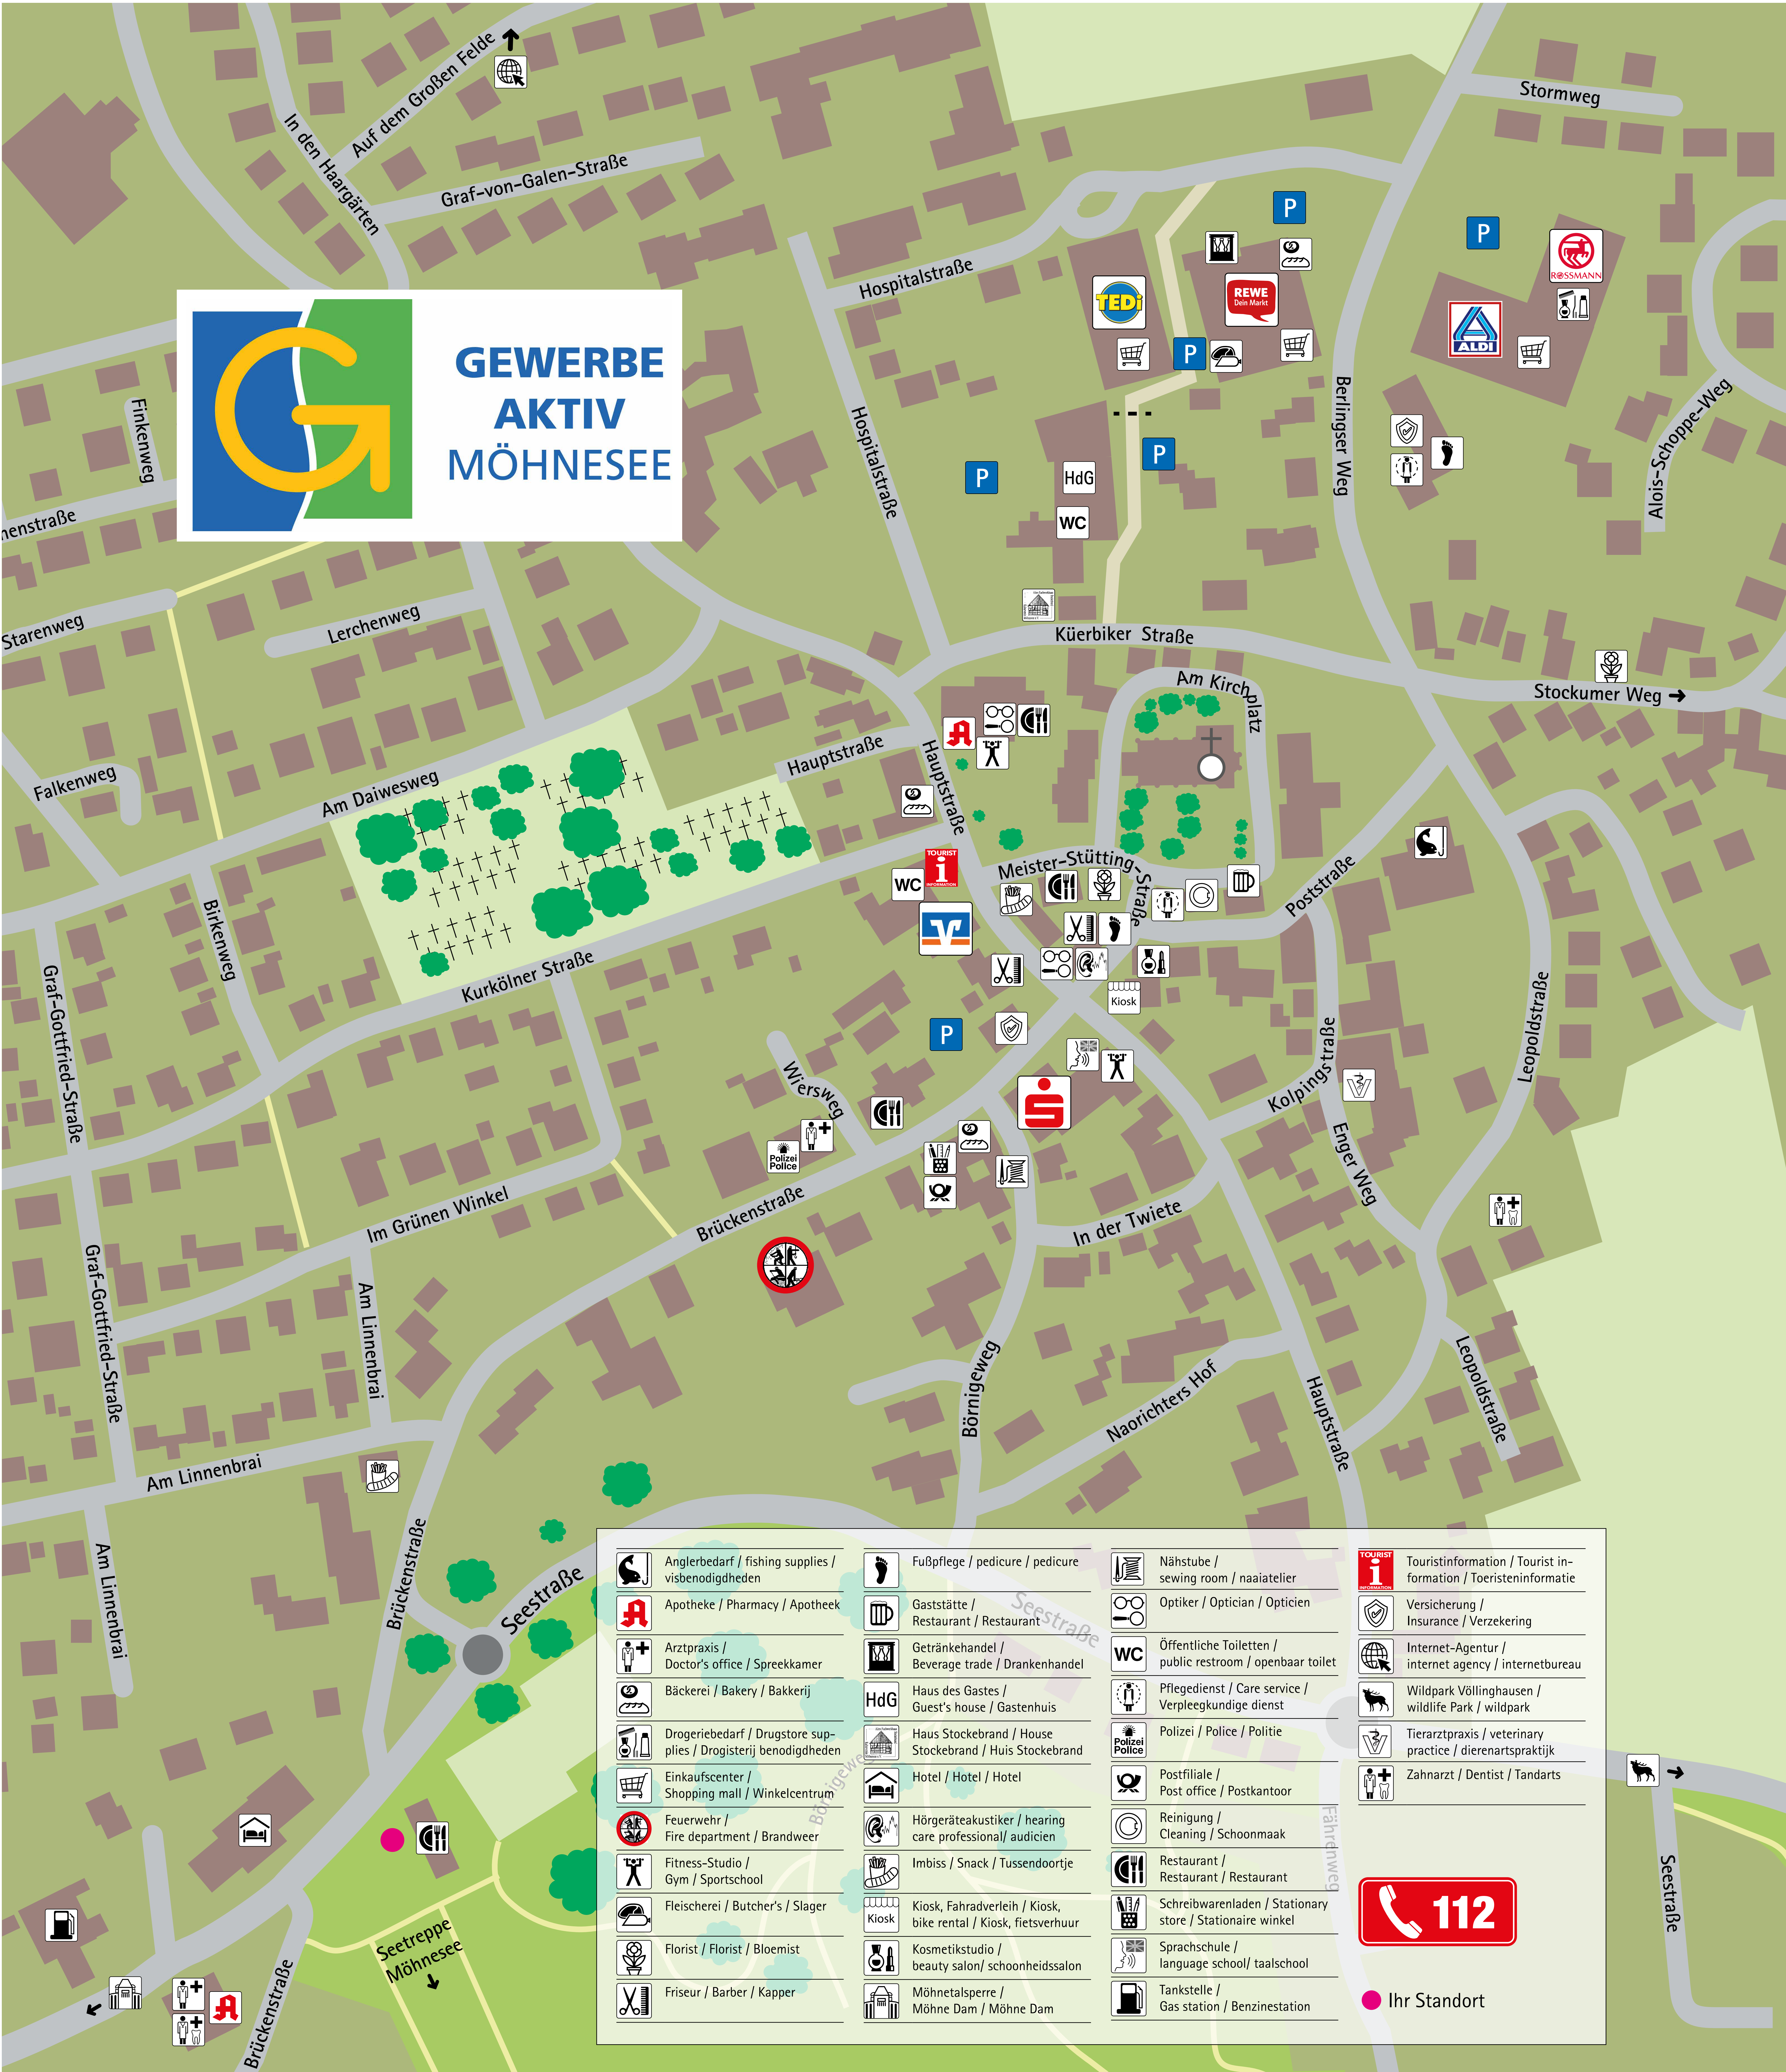

# Ortskern MÖHNESEE Körbecke

**GEWERBE  
AKTIV  
MÖHNESEE**

Anglerbedarf / fishing supplies / visbenodigheden	Fußpflege / pedicure / pedicure	Nähstube / sewing room / naaiatelier	Touristinformation / Tourist information / Toeristeninformatie
Apotheke / Pharmacy / Apotheek	Gaststätte / Restaurant / Restaurant	Optiker / Optician / Opticien	Versicherung / Insurance / Verzekering
Arztpraxis / Doctor's office / Spreekamer	Getränkehandel / Beverage trade / Drankenhandel	Öffentliche Toiletten / public restroom / openbaar toilet	Internet-Agentur / internet agency / internetbureau
Bäckerei / Bakery / Bakkerij	Haus des Gastes / Guest's house / Gastenhuis	Pflegedienst / Care service / Verpleegkundige dienst	Wildpark Völlinghausen / wildlife Park / wildpark
Drogeriebedarf / Drugstore supplies / Drogisterij benodigheden	Haus Stockebrand / House Stockebrand / Huis Stockebrand	Polizei / Police / Politie	Tierarztpraxis / veterinary practice / dierenartspraktijk
Einkaufszentrum / Shopping mall / Winkelcentrum	Hotel / Hotel / Hotel	Postfiliale / Post office / Postkantoor	Zahnarzt / Dentist / Tandarts
Feuerwehr / Fire department / Brandweer	Hörgeräteakustiker / hearing care professional/ audicien	Reinigung / Cleaning / Schoonmaak	
Fitness-Studio / Gym / Sportschool	Imbiss / Snack / Tussendoortje	Restaurant / Restaurant	
Fleischerie / Butcher's / Slager	Kiosk, Fahrradverleih / Kiosk, bike rental / Kiosk, fietsverhuur	Schreibwarenladen / Stationary store / Stationaire winkel	
Florist / Florist / Bloemist	Kosmetikstudio / beauty salon/ schoonheidssalon	Sprachschule / language school/ taalschool	
Friseur / Barber / Kapper	Möhnetalsperre / Möhne Dam / Möhne Dam	Tankstelle / Gas station / Benzinestation	